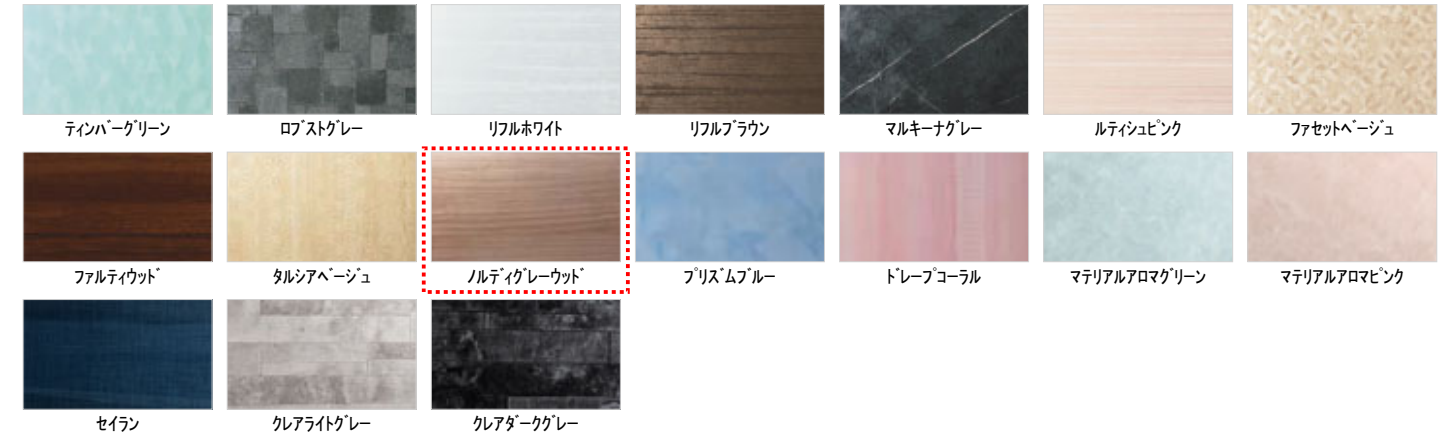

ランドリーパイプ

ランドリーパイプ1本、ホルダー4個(ホワイト)

Color Variation

※はお見積りカラーです

■床

■カウンター

■壁：アクセントパネル

■壁：周辺パネル