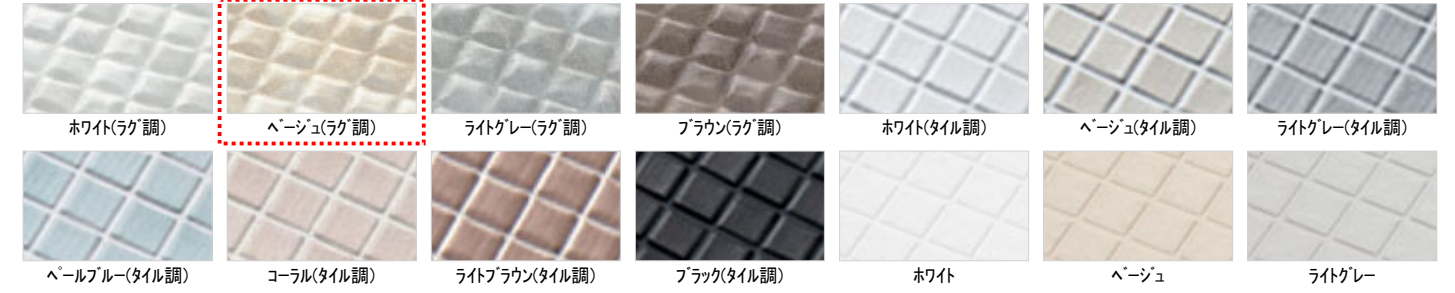

タオル掛け

タオル掛け(ホワイト)(L=400)

鏡

お掃除ラクラク 縦長ミラー(W298×H950)

収納

収納棚 W260・側面3段(ベージュN)

ドア

スクリッド折戸(W800・H2000・ホワイト)

ランドリーパイプ

ランドリーパイプ1本、ホルダー4個(ホワイト)

Color Variation

※はお見積りカラーです

■床

■カウンター

■壁：アクセントパネル

■壁：周辺パネル